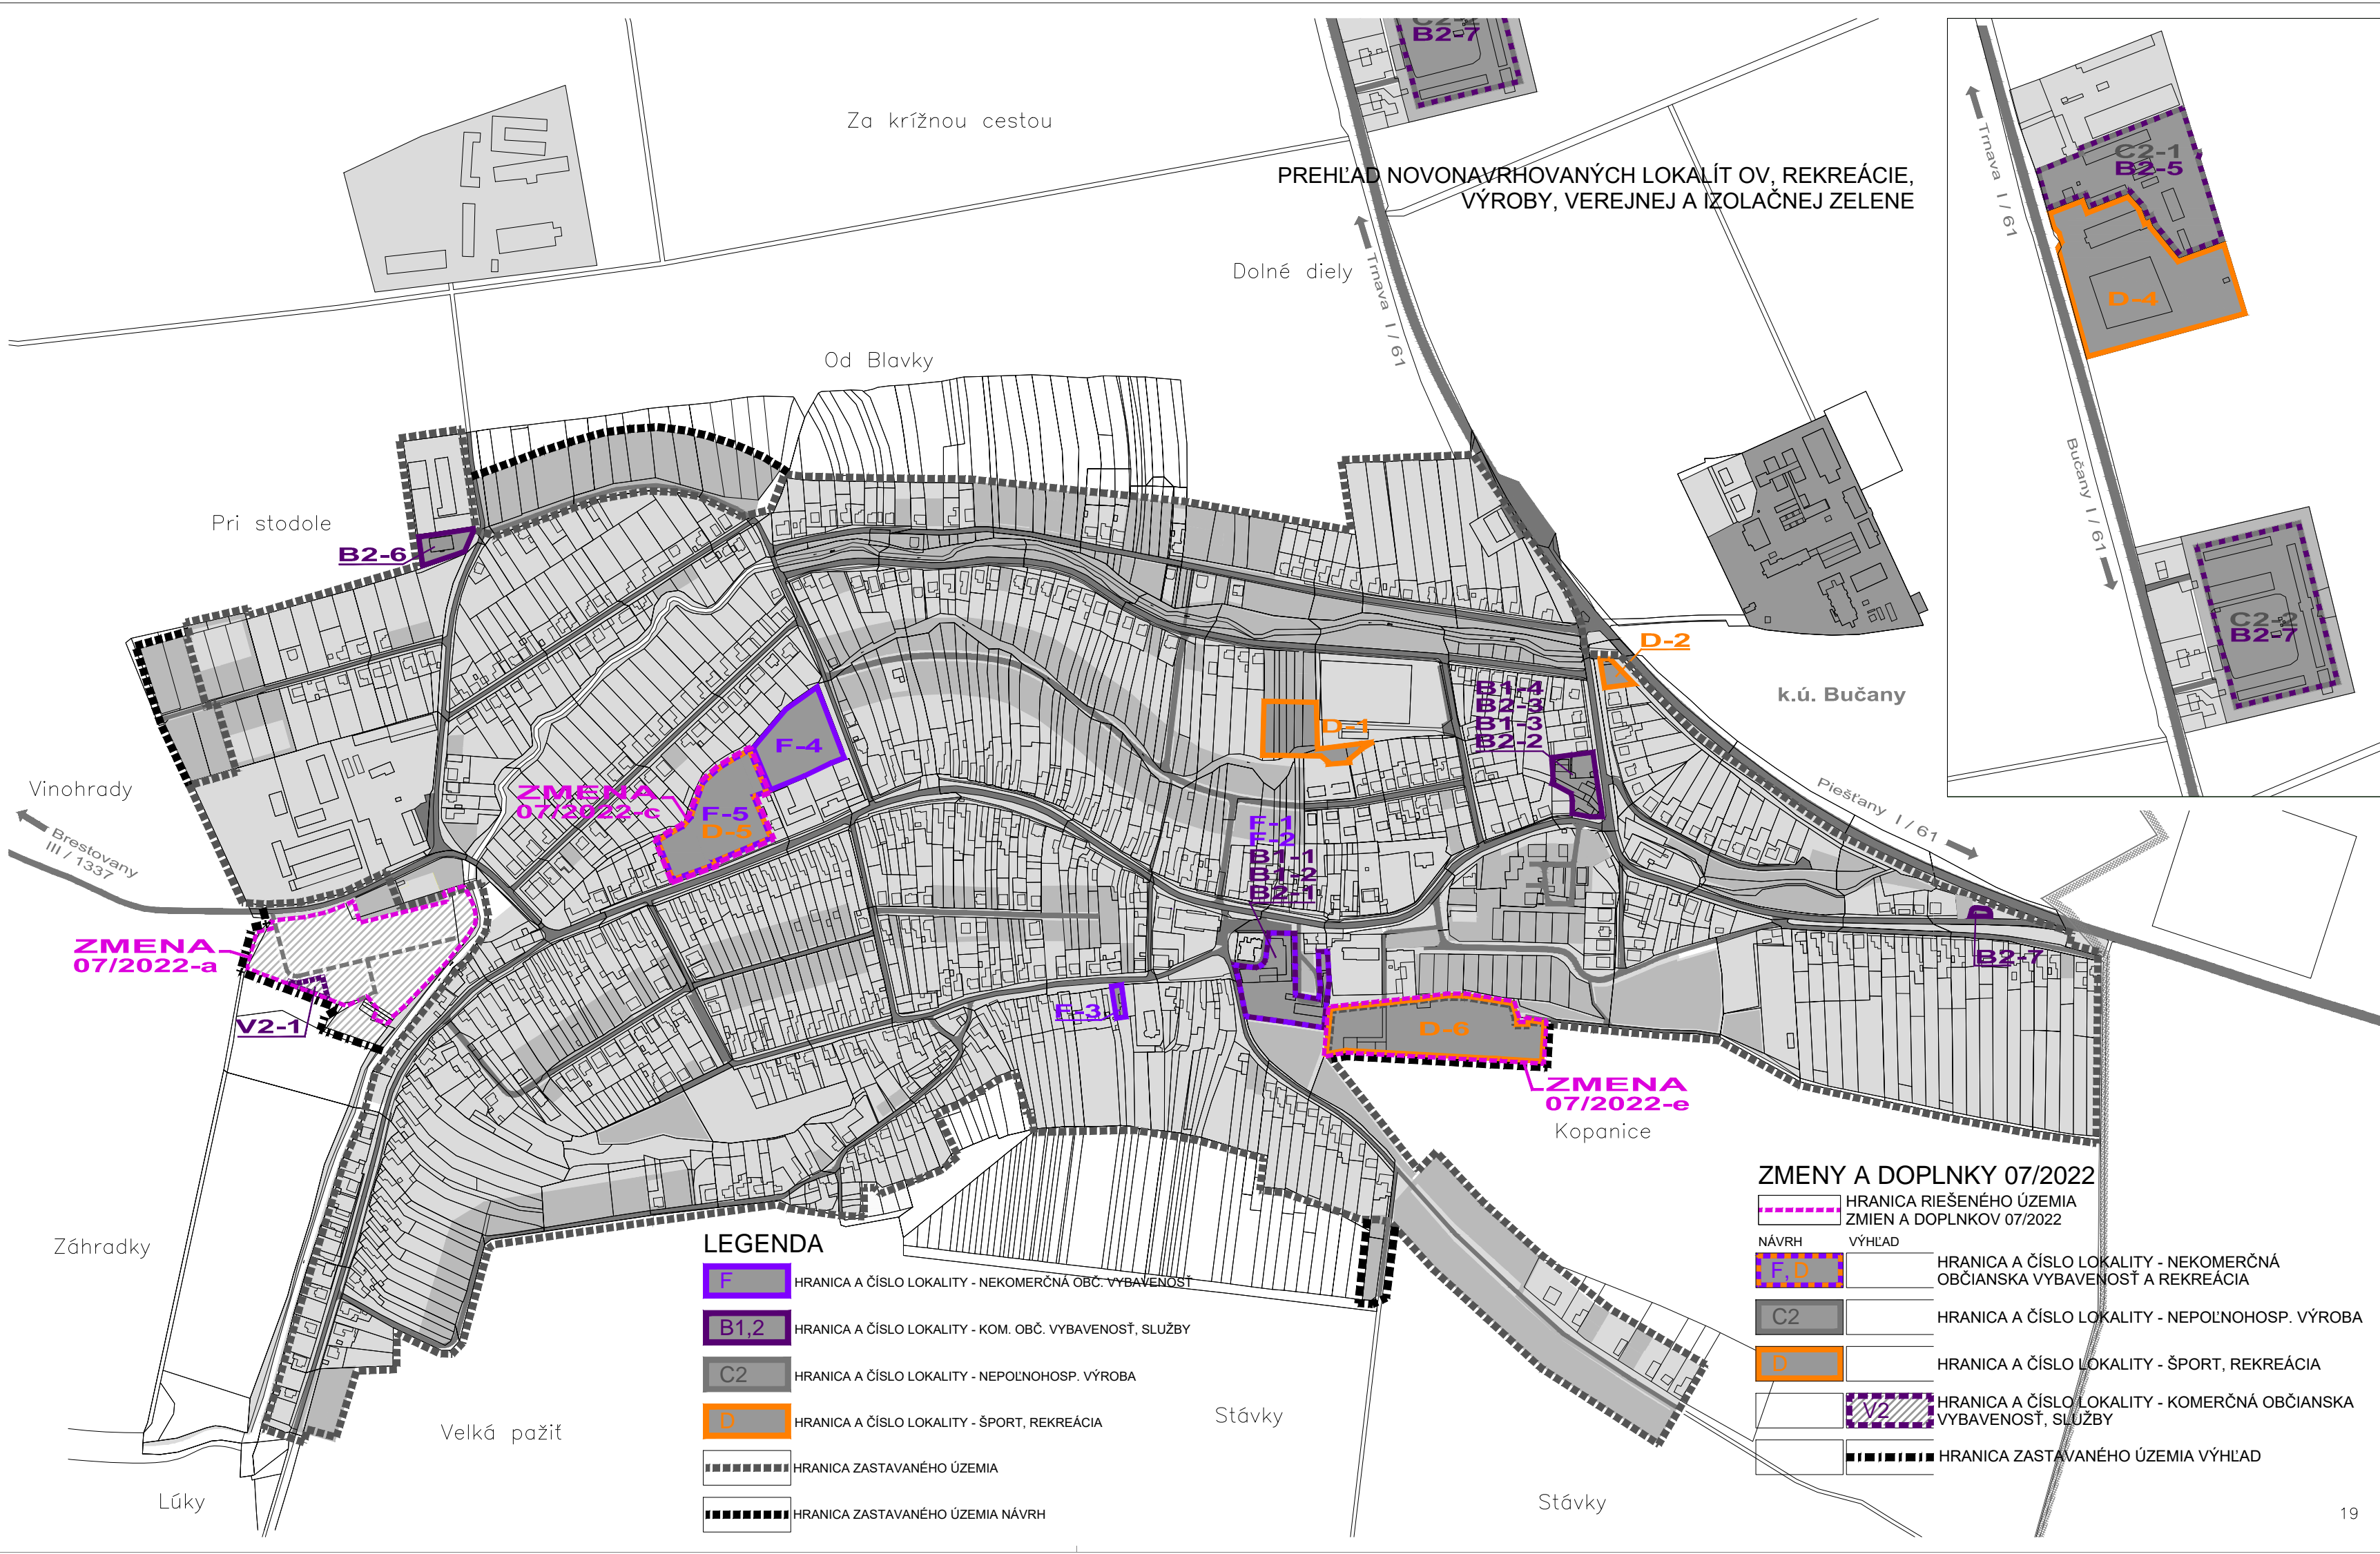

PREHLAD NOVONAVRHOVANÝCH LOKALÍT OV, REKREÁCIE, VÝROBY, VEREJNEJ A IZOLAČNEJ ZELENE

LEGENDA

- F** HRANICA A ČÍSLO LOKALITY - NEKOMERČNÁ OBČ. VYBAVENOSŤ
- B1,2** HRANICA A ČÍSLO LOKALITY - KOM. OBČ. VYBAVENOSŤ, SLUŽBY
- C2** HRANICA A ČÍSLO LOKALITY - NEPOLNOHOSP. VÝROBA
- D** HRANICA A ČÍSLO LOKALITY - ŠPORT, REKREÁCIA
- HRANICA ZASTAVANÉHO ÚZEMIA
- HRANICA ZASTAVANÉHO ÚZEMIA NÁVRH

ZMENY A DOPLNKY 07/2022

- HRANICA RIEŠENÉHO ÚZEMIA ZMIEN A DOPLNKOV 07/2022
- F, D** HRANICA A ČÍSLO LOKALITY - NEKOMERČNÁ OBČIANSKA VYBAVENOSŤ A REKREÁCIA
- C2** HRANICA A ČÍSLO LOKALITY - NEPOLNOHOSP. VÝROBA
- D** HRANICA A ČÍSLO LOKALITY - ŠPORT, REKREÁCIA
- V2** HRANICA A ČÍSLO LOKALITY - KOMERČNÁ OBČIANSKA VYBAVENOSŤ, SLUŽBY
- HRANICA ZASTAVANÉHO ÚZEMIA VÝHLAD