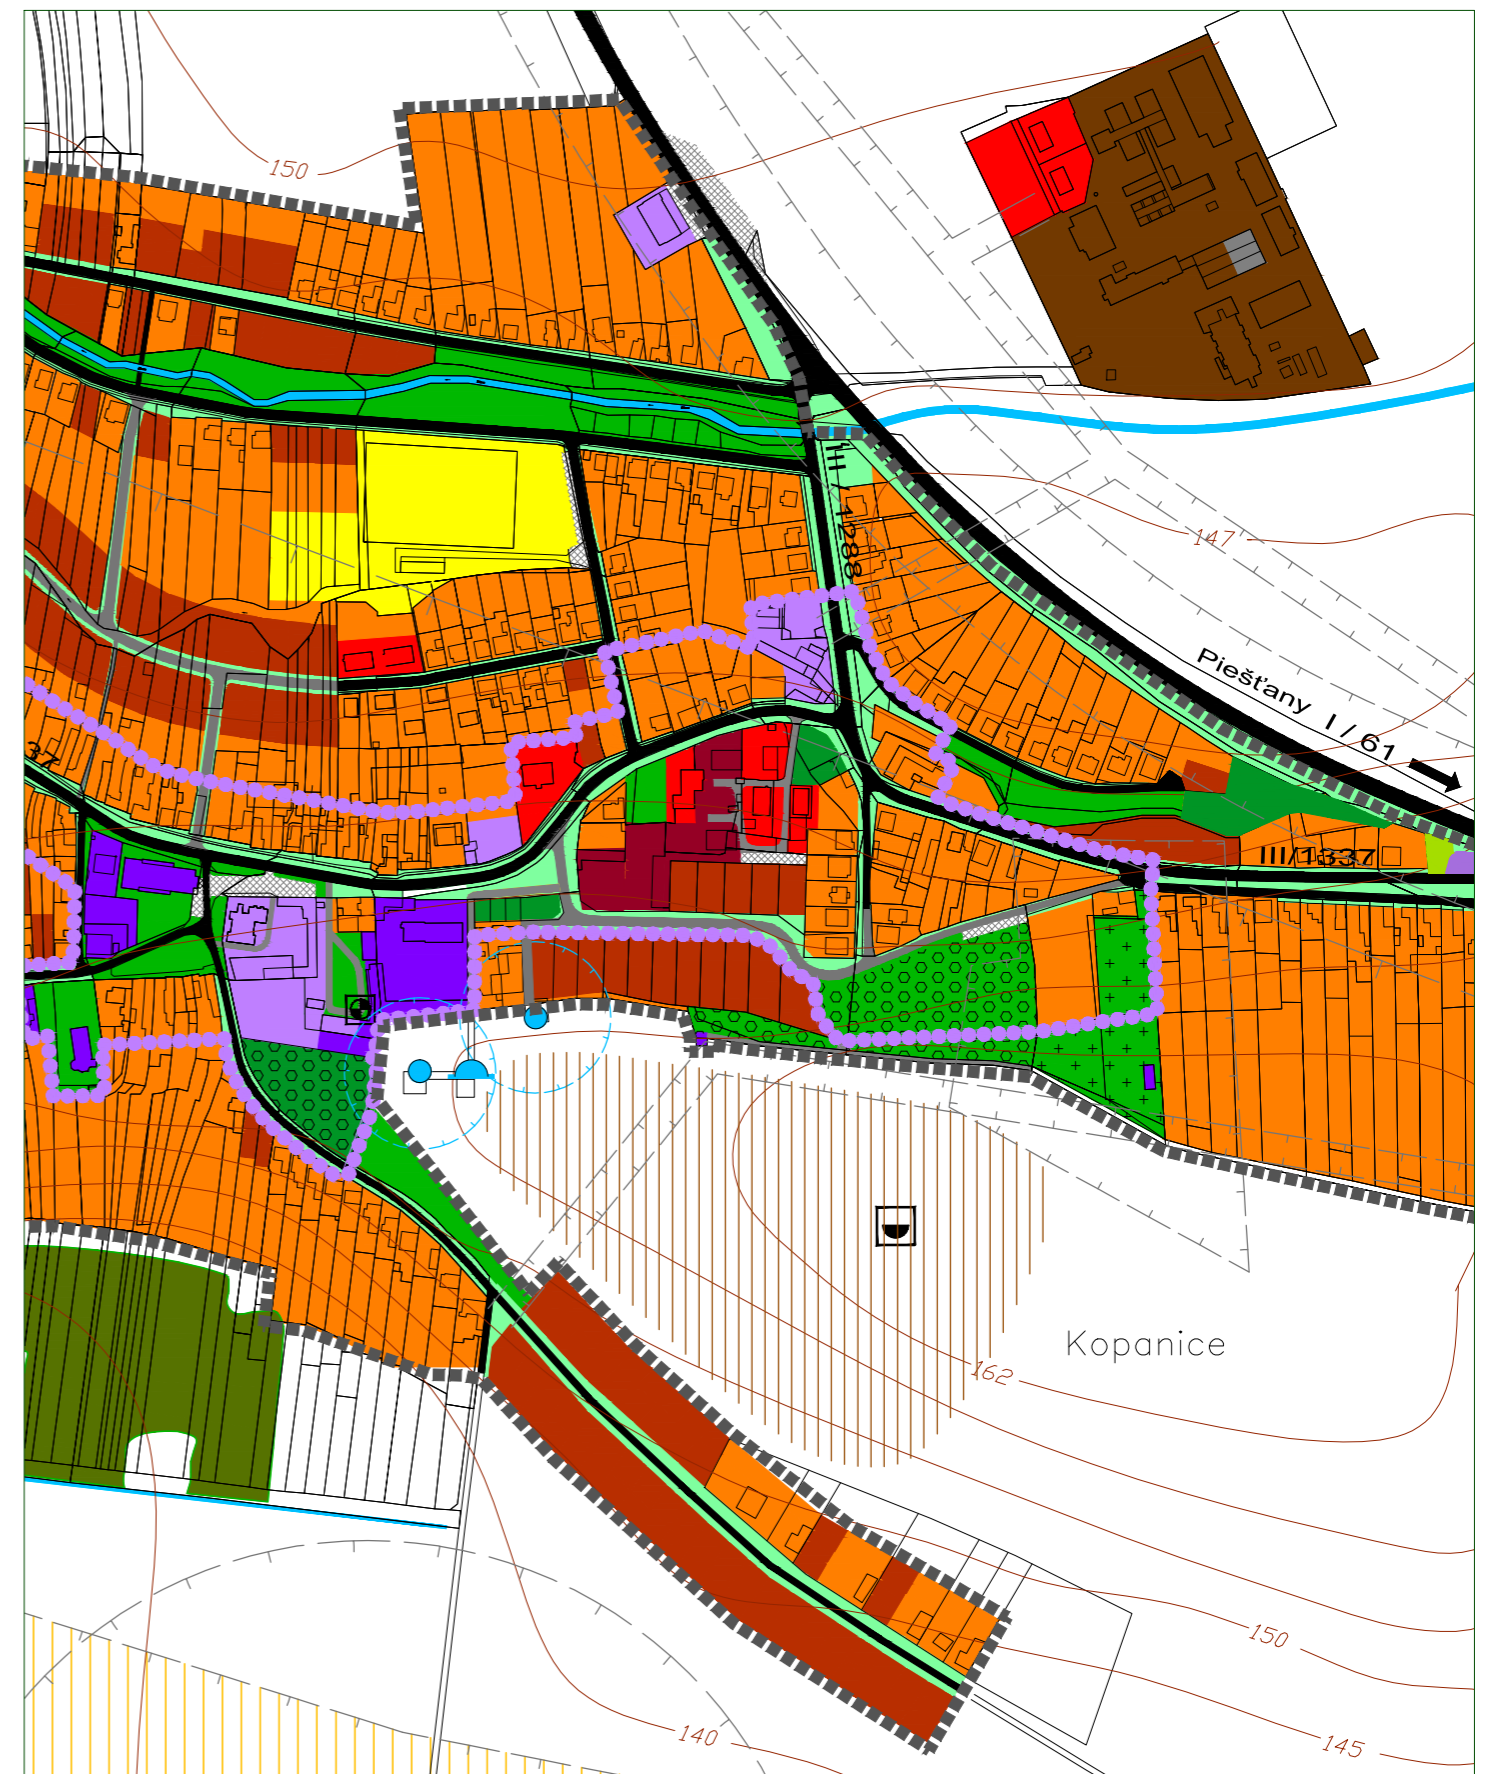

ÚZEMNÝ PLÁN OBCE  
**BUČANY**

KOMPLEXNÝ VÝKRES PRIESTOROVÉHO  
USPORIADANIA A FUNKČNÉHO  
VYUŽÍVANIA ÚZEMIA

M 1 : 5 000

OBJEDNÁVATEĽ: OBEC BUČANY  
SPRACOVATEĽ: ING. ARCH. EVA KRUPOVÁ  
PLATNÝ ÚPN OBCE

ÚZEMNÝ PLÁN OBCE  
**BUČANY**

KOMPLEXNÝ VÝKRES PRIESTOROVÉHO  
USPORIADANIA A FUNKČNÉHO  
VYUŽÍVANIA ÚZEMIA

M 1 : 5 000

OBJEDNÁVATEĽ: OBEC BUČANY  
SPRACOVATEĽ: ING. ARCH. EVA KRUPOVÁ  
PLATNÝ ÚPN OBCE